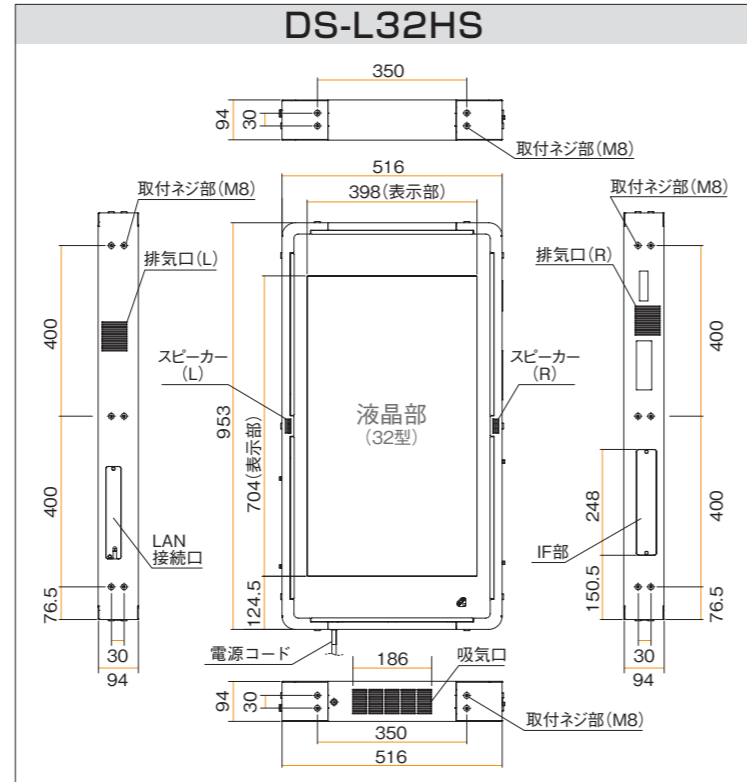

液晶パネル/内蔵スピーカー/タイマーについて

1. 液晶パネルは非常に精密な技術で作られていますが、液晶の画素欠けや常時点灯する画素があります。これは液晶パネル特有の現象で、故障ではありません。
2. 液晶パネルおよびバックライトには寿命があります。(設置環境や使用時間により寿命が異なります。)
3. 液晶パネルは設置する環境により、見えにくい場合があります。
4. 内蔵スピーカーは設置する環境により聞こえにくい場合があります。また、条例により規制対象となる場合がありますので、ご確認の上ご使用ください。

仕様

輝度	高輝度タイプ
視野角	-80°~80°(水平方向) -80°~80°(垂直方向)
画素数	1080(W)×1920(H)
アスペクト比	9:16
コントラスト比	1100:1
画面サイズ	32型液晶ディスプレイ(約426mm(W)×738mm(H)) (見寸394mm(W)×699mm(H))
表示色	約1670万色
対応メディア	USBメモリ(USB1.1/2.0)※1
対応ファイル	〔画像〕jpg(推奨1920x1080ピクセル(表示時に左回転)(最大解像度:約1600万画素))※2※3 png(推奨1920x1080ピクセル(表示時に左回転)(最大解像度:約1600万画素))※2※3 〔動画〕mpg(mpeg2)/mp4(mpeg4/H.264) (推奨:1920x1080ピクセル(アスペクト比設定16:9))※2※4 〔音声〕mp3(推奨ビットレート:128kbps 推奨サンプリングレート:44.1kHz)※2
再生機能	スライドショー効果(jpgのみ):30パターン、 スライドショー間隔:7段階(1、3、5、10、30、60、90秒)
タイマー機能	あり
内蔵スピーカー	3w 左右各1個
消費電力	約110w
待機電力	約10w
外形寸法	約516mm(W)×953mm(H)×94mm(D)(本体のみ)
電源電圧	AC100V(50/60Hz)
パネル素材	強化ガラス(4mm厚)
環境条件	気温:-10℃~40℃ 相対湿度:10~90%(ただし結露しないこと)
質量	約20.9kg(本体のみ)
設置条件	屋外仕様
オプション	USBメモリ/無線LANルーター/専用スタンド/壁面ベタ付金具

※1当社推奨メモリをご使用ください。※2記録方式やファイルサイズなどの条件により、対応ファイルフォーマットでも表示・再生できない場合があります。※3画素数が多いと表示できないことがあります。また切り替えに時間がかかります。※4MPG1は再生できません。

1. ■本カタログの画面はハメコミ合成です。
   - ■商品及び表示等の色はカタログと多少異なる場合がありますので、ご了承ください。
   - ■本商品をご購入の際は、別途消費税が附加されますので、ご承知おき願います。
2. また、本カタログは内容及び仕様の一部を予告なく変更することがありますので、ご了承ください。

■外観図(単位:mm)

注意 安全にお使いいただくために
ご使用前に取扱説明書をよくお読みの上、正しくお使いください。
表示された正しい電源・電圧でお使いください。
故障や漏電の場合、感電するおそれがあります。

TOWAグループ お問い合わせご相談は当社へどうぞ	担当

繁栄を約束する
東和レジスター

販売拠点
全国主要都市

TBグループ

<http://www.tb-group.co.jp>

株式会社 TOWA

〒113-0033 東京都文京区本郷3-26-6 NREG本郷三丁目ビル TEL:03-3816-6791
〒530-0047 大阪府大阪市北区西天満4-8-17 宇治電ビルディング TEL:06-6362-6231

2102AP3001

アルセド プラス

明るいキレイ! 明るい目立つ!

ALCEDO PLUS

片面/タテ設置専用32型 屋外仕様 DS-L32HS

最高の明るさで新登場!

明るさ
25% UP!
(従来比)