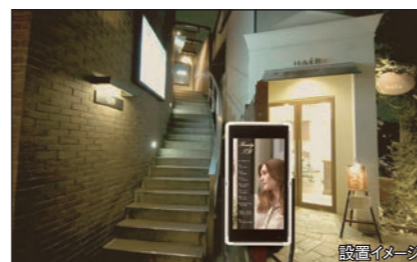

充実のタイマー機能

タイマー機能により時間帯別にコンテンツを表示することが可能です。さらに近隣に住宅などがある場合などは音量タイマーで自動的に音量を調節できます。

そのコンテンツ、著作権大丈夫ですか?

インターネットなどからダウンロードしたキャラクターなどを勝手にデジタルサイネージに表示させることは著作権法違反になります。

弊社製品をお買い上げの方にオリジナルキャラクターや飾りフレーム、音声など、コンテンツ制作に役立つ素材を提供します。詳細は販売店または弊社製品サイトをご覧ください。

活用例

飲食店の場合

メニュー内容や店内の雰囲気など、お店のこだわりを魅力あるコンテンツで伝えることができます。

表示内容例

- おすすめ料理
- おしゃれな店内
- 新鮮な食材
- 調理風景 など

サービス店の場合

サービス内容や雰囲気をわかりやすく伝えられ、新規のお客様が安心して入りやすい状況演出します。

表示内容例

- サービスメニュー
- モデルの紹介
- 店員の紹介
- 着付けの案内 など

その他にも... カルチャースクール・学習塾・ペットショップ・自動車販売・ゴルフショップ・ショッピングモール・ホテル・セレモニーホール・イベント会場など、さまざまなシーンで活躍。

⚠ 本機をななめ(上向き)に設置することはおやめください。必ず垂直に設置してください。
設置の際は吸気口および排気口を絶対に塞がないでください。本機は精密部品を使用しているため、故障の原因となります。