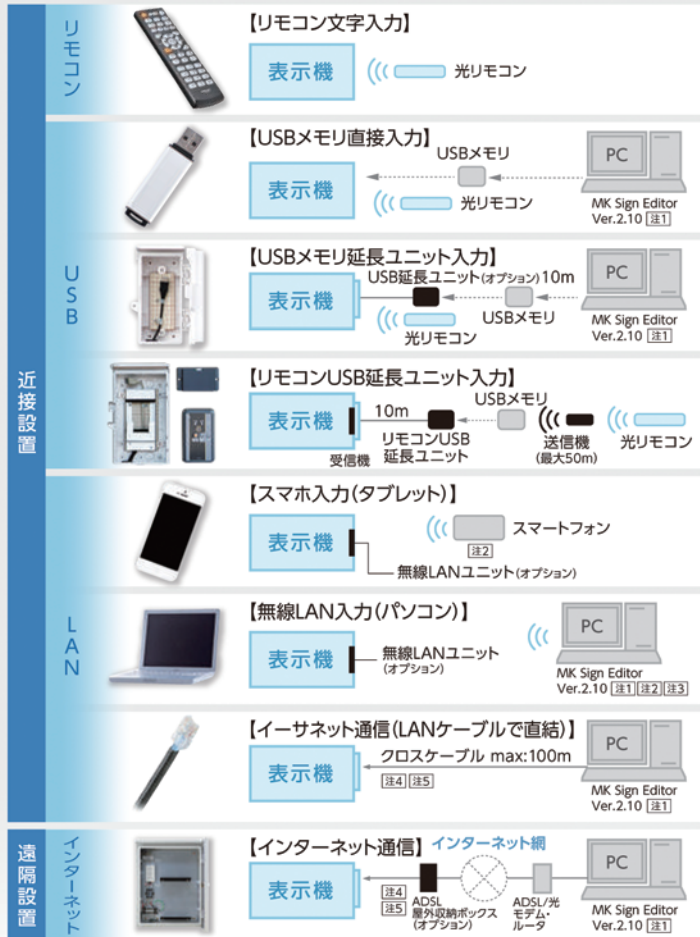

LED Color Display

FQ 1684B ストアサイン
フルカラークオリエ

16ドット8文字4段

超高輝度のフルカラーLED表示機

際立つ視認性、滑らかな表現力

煌めきの高精細表示

ピクセルピッチ10mm

リモコンで
簡単に
文字入力が可能

※画像はイメージ合成です

機能満載！ スマホで入力

主な機能

- メッセージ入力（最大5文章まで保存・送信可能）
- 期間、曜日、時間帯別の登録
- 表示機文章の選択（○/×）
- 輝度、一発CH.、時刻合わせ
- 太字入力

※表示機本体に無線LANユニット（オプション）の接続が必要です。
 ※表示機とスマホ（タブレット、PC）は同一ネットワークに接続している状態で通信可能です。
 ※1文章の最大文字数は100文字です。※設置環境により通信できない場合があります。事前にご相談ください。

カンタン

リアルタイム

便利

楽しく

ピピッと

スマイル

スマホで入力

専用回線不要
専用アプリ不要

- カラーRGB3in1LED採用で混色性に優れる
- 超広視野角140度 あらゆる方向からよく見える
- 従来品より40%軽量化
- エフェクト文字機能搭載 **効果** **機能**

■運用方法

注1:パソコン(Windows10/8/7)入力編集ソフト:当社MK Sign Editor Ver.2.10以降
 注2:設置環境により通信できない場合があります。事前にご相談ください。 注3:無線LAN対応のパソコンまたは無線LANアダプタ(市販品)が必要となります。 注4:複数台の表示機に接続する場合にはお問い合わせください。
 注5:製品本体に追加部品が必要となります。お問い合わせください。