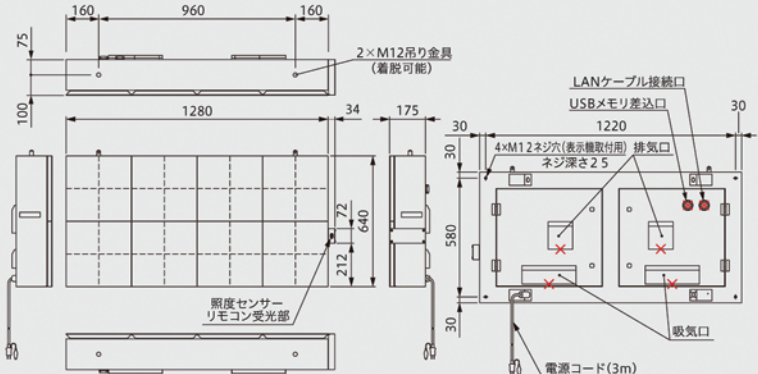

■外観図(単位/mm)

×…吸排気口及びUSBメモリ差込口、LANケーブル接続口につきふさがりません。
製品の寸法には、ボルト・ビス等の突起物は含まれておりません。
取付の際は背面と構造物の間に150mm以上のクリアランスを設けてください。

■仕様

型式(品番)	FQ1684BS
一文字サイズ	160mm×160mm(16×16ドットの場合)
表示文字数	8列4段(ヨコ型/16×16ドットの場合)
表示面	片面
表示発光色	スーパーカラー32,768色(1,670万色精度補正)
表示画面サイズ	表示部:幅1,280mm×高さ640mm
発光素子	超高輝度発光ダイオード(3in1)
外形サイズ(突起部は含まず)	1,280mm X 640mm X 175mm
質量	33kg
電源	AC100V 50/60Hz
消費電力	最大720W(平均288W)
動作温湿度範囲	気温-10℃~+40℃ 湿度90%RH以下
入力装置	リモコンユニット(製品に付属)
オプション	無線LANユニット:FQ-QLUF16
	USB延長ユニット:FQ-QUBV43
	リモコンUSB延長ユニット:FQ-QRUV43
	ADSL屋外収納ボックス:SS-SMDDSL
	外部接点入出力

※各仕様につきましては、予告なく変更することがありますのでご了承ください。
※製品の色は印刷物ですので、実際の色と異なって見える場合があります。 ※画像はイメージ合成です。
◎掲載商品は、配送・設置付帯工事の費用は別途料金になります。また、表示作成は、ご使用者または別途料金にて販売店の作成となります。著作権法にご留意ください。◎一般道路、その他公共エリア内に設置するときは、法律や規則に基づき、その管理者の許可が必要となります。①道路法第32条(道路の占有の許可) ②道路交通法第77条(道路の使用の許可) ③屋外広告物法及び屋外広告物条例 ④消防関係法規

⚠安全に関するご注意

- ●ご使用前に取扱説明書をよくお読みの上、正しくお使いください。
- ●お客様ご自身での修理改造はおやめください。感電や火災の原因となる場合があります。

製造元

エムケー精工株式会社
URL <http://www.mkseiko.co.jp>