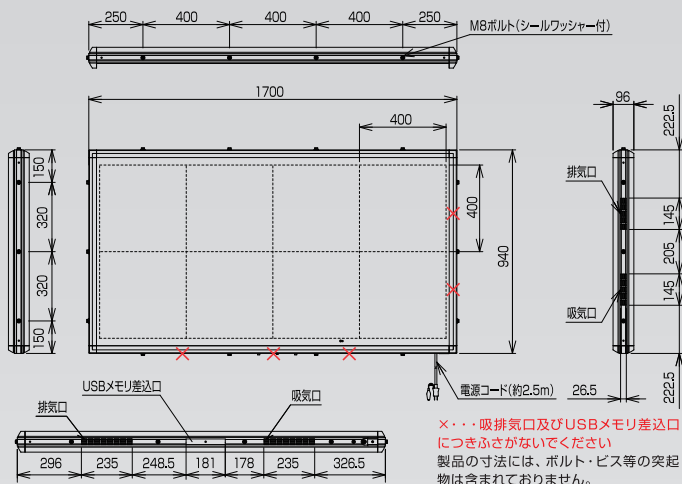

外観図 (単位/㎜)

仕様

型 式 ( 品 番 )	FQ4042AZ (片面)
1 パネル サイズ	400×400mm
パ ネ ル 数	4列2段 (タテヨコ切替可能)
表 示 面	片面
表 示 発 光 色	スーパーカラー 32,768色 (1,670万色精度補正)
画 面 サ イ ズ	表示部: 1,600×800mm
1ピクセル発光素子	超高輝度φ3mmLED (R:1, G:1, B:1)
外形サイズ (突起部は含まず)	1,700×940×96mm
質 量	42kg
電 源	AC100V 50/60Hz
定格消費電力	通常時 最大485W (平均194W)
電 力	エコモード時 最大277W (平均111W)
動作 温 湿 度 範 囲	-10℃~+40℃ 湿度90%RH以下
入 力 装 置	リモコンユニット (製品に付属)
オ プ シ ョ ン	無線LANユニット USB延長ユニット ADSL屋外収納ボックス