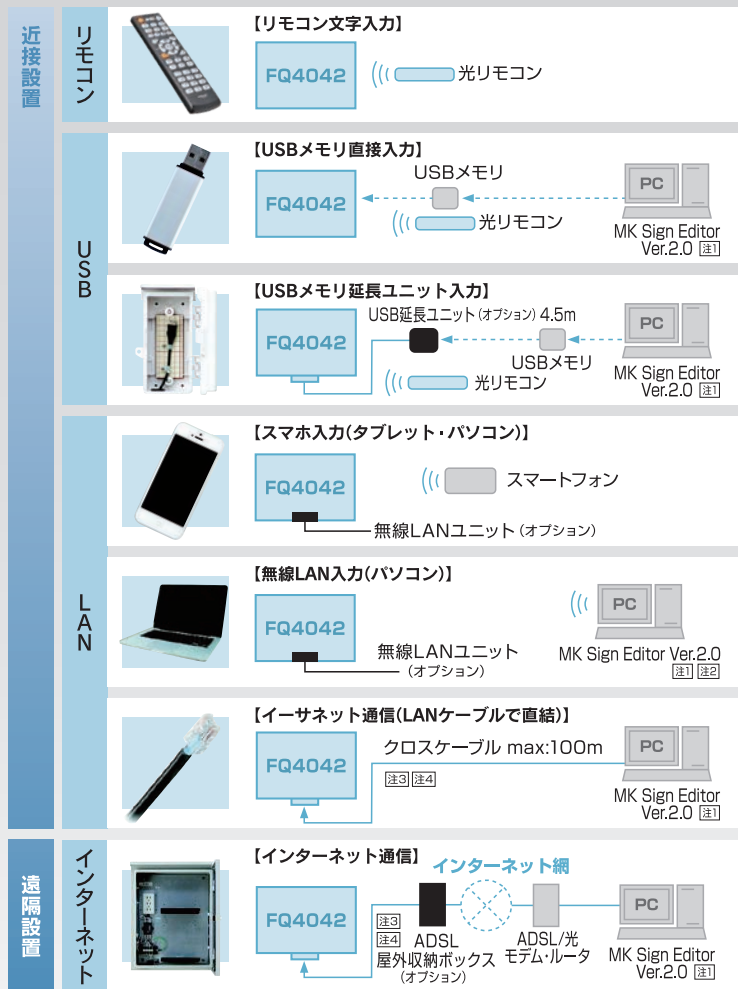

# 機能満載! スマホで入力 ピピッとスマス入

主な機能

- メッセージ入力 (最大5文章まで保存・送信可能)
- 期間、曜日、時間帯別の登録
- 表示機文章の選択 (○/×)
- 飾りパターン、輝度、一発CH.、時刻合わせ
- 太字入力

※表示機本体に無線LANユニット (オプション) の接続が必要です。  
 ※表示機とスマホ (タブレット、PC) は同一ネットワークに接続している状態で通信可能です。  
 ※1文章の最大文字数は100文字です。 ※設置環境により通信できない場合があります。事前にご相談ください。

専用回線不要 専用アプリ不要

運用方法 表示内容を入れ替える場合

注1: パソコン (Windows10/8/7/Vista) 入力編集ソフト: 当社MK Sign Editor Ver.2.0以降  
 注2: 無線LAN対応のパソコンまたは無線LANアダプタ (市販品) が必要となります。注3: 複数台の表示機に接続する場合にはお問い合わせください。注4: 製品本体に追加部品が必要になります。お問い合わせください。

外観図 (単位/㎜)

仕様

型 式 ( 品 番 )	FQ4042AZ (片面)
1 パネル サイズ	400×400mm
パ ネ ル 数	4列2段 (タテヨコ切替可能)
表 示 面	片面
表 示 発 光 色	スーパーカラー 32,768色 (1,670万色精度補正)
画 面 サ イ ズ	表示部: 1,600×800mm
1ピクセル発光素子	超高輝度φ3mmLED (R:1, G:1, B:1)
外形サイズ (突起部は含まず)	1,700×940×96mm
質 量	42kg
電 源	AC100V 50/60Hz
定格消費電力	通常時 最大485W (平均194W)
電 力	エコモード時 最大277W (平均111W)
動作 温 湿 度 範 囲	-10℃~+40℃ 湿度90%RH以下
入 力 装 置	リモコンユニット (製品に付属)
オ プ シ ョ ン	無線LANユニット USB延長ユニット ADSL屋外収納ボックス