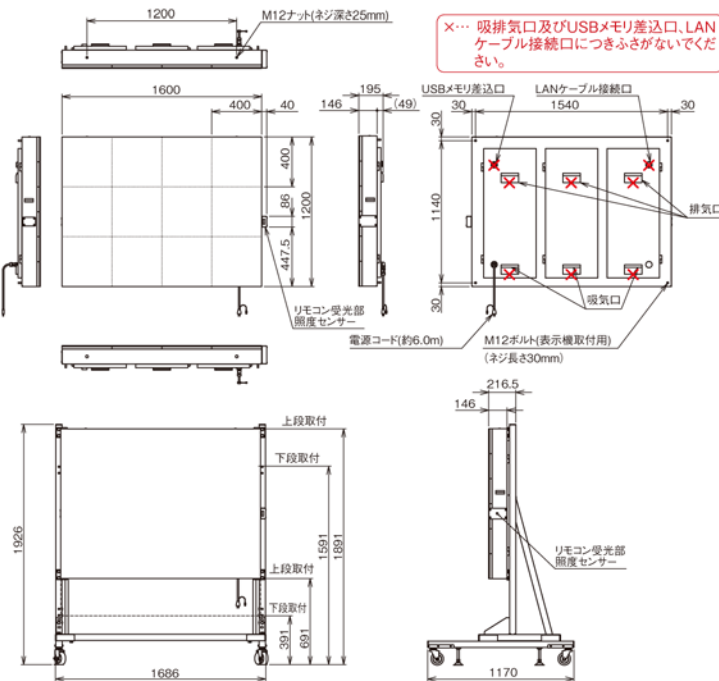

FQ4043

運用方法

ストアサインフルカラークオリエ

近接設置

リモコン

■リモコン文字入力、表示価格設定

リモコン FQ4043 (光リモコン)

USB

■USBメモリ直接入力

USBメモリ FQ4043 (光リモコン)

■USBメモリ延長ユニット入力

USB延長ユニット(オプション)10m FQ4043 (光リモコン)

■リモコンUSB延長ユニット入力

USB延長ユニット(オプション)10m FQ4043 (光リモコン)

LAN

■スマホ(タブレット)入力

スマホ(タブレット) FQ4043 (無線LANユニット(オプション))

■無線LAN入力(パソコン)

無線LANユニット(オプション) FQ4043 (無線LANユニット(オプション))

■イーサネット通信(LANケーブルで直結)

イーサネット FQ4043 (クロスケーブル max:100m)

遠隔設置

インターネット

■インターネット通信

インターネット FQ4043 (ADSL屋外収納ボックス(オプション))

■外観図

※製品の寸法には、ボルト・ビス等の突起物は含まれておりません。
※スタンドはオプションです。

販売店

東和レジスター兵庫販売株式会社
〒655-0854 神戸市垂水区桃山台3丁目22番19号1F
TEL:078-752-1118 (代表) <https://www.towa-hyogo.co.jp>
0120-868-951 ※携帯電話・PHSからはご利用頂けません

機能満載！ スマホで入力

便利

楽しく

カンタン

リアルタイム

専用回線不要

専用アプリ不要

※表示機本体に無線LANユニット(オプション)の接続が必要です。
※表示機とスマホ(タブレット、PC)は同一ネットワークに接続している状態で通信可能です。
※1文章の最大文字数は100文字です。 ※設置環境により通信できない場合があります。
事前にご相談ください。

1. 注1: パソコン(Windows10/8/7/Vista)入力編集ソフト:当社MK Sign Editor Ver.2.0以降
   注2: 設置環境により通信できない場合があります。事前にご相談ください。
   注3: 無線LAN対応のパソコンまたは無線LANアダプタ(市販品)が必要となります。
   注4: 複数台の表示機に接続する場合はお問い合わせください。
   注5: 製品本体に追加部品が必要となります。お問い合わせください。

■仕様

型式(品番)	FQ4043AS
1パネルサイズ	400mm×400mm
パネル数	4文字3段(横型)
表示面	片面
表示発光色	スーパーカラー-32,768色(1,670万色精度補正)
表示画面サイズ	表示部 幅1,600mm×高さ1,200mm
発光素子	超高輝度発光ダイオード(R:1、G:1、B:1)
外形寸法(突起部は含まず)	1,640mm × 1,200mm × 195mm
質量	85kg(電源ケーブル含む)
電源	AC100V 50/60Hz
消費電力	最大 770W 平均 308W
動作温度湿度範囲	気温-10℃~+40℃ 湿度90RH以下
入力装置	リモコンユニット(製品に付属)
オプション	移動架台: FQ-QSTV43
	V351取付変換架台: FQ-QPHV43
	無線LANユニット: FQ-QLBV43
	USB延長ユニット: FQ-QUBV43
	リモコンUSB延長ユニット: FQ-QRUV43
ADSL屋外収納ボックス: SS-SMDDSL	製品本体に追加部品が必要となります。
外部接点入出力	お問い合わせください。

※各仕様につきましては、予告なく変更することがありますのでご了承ください。
※製品の色は印刷物ですので、実際の色と異なって見える場合があります。
◎掲載商品は、配送・設置付帯工事の費用は別途料金になります。また、表示作成は、ご使用者または別途料金にて販売店の作成となります。著作権法にご留意ください。○一般道路、その他公共エリア内に設置するときは、法律や規則に基づき、その管理者の許可が必要となります。①道路法第32条(道路の占有の許可) ②道路交通法第77条(道路の使用の許可) ③屋外広告物法及び屋外広告物条例 ④消防関係法規