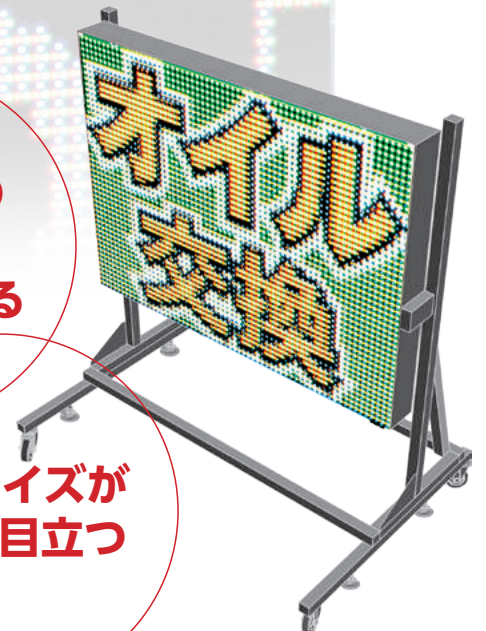

FQ4043

ストアサインフルカラークオリエ

16ドット4文字3段 / LED Color Display

街で、郊外で、目立つ

1,600mm

1,200mm

豊かな色彩表現で
注目度アップ!

油種ごとの
表示を
大きく出せる

文字サイズが
大きく目立つ

リモコンで
簡単に価格を
変えられる

スタンドはオプション。画面はイメージ合成です。

FQ4043

運用方法

ストアサインフルカラークオリエ

近接設置

リモコン